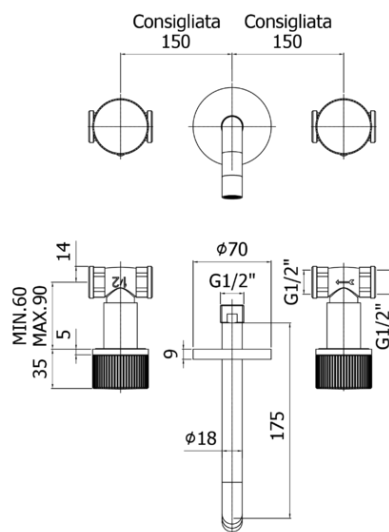

jo

DESCRIZIONE | DESCRIPTION

- Batteria incasso lavabo 3 fori completo di:
 - piastre per rubinetti - Ø50 mm
 - piastra per bocca - Ø70 mm
 - attacchi 1/2"G
- Three-hole concealed basin mixer complete with:
 - Wall plates for taps - Ø50 mm
 - Wall plate for spout - Ø70 mm
 - 1/2"G connections

FINITURE | FINISHES

- JO 003..**
 CR - Cromo | Chrome
 NO - Nero opaco | Matt black
- JO 008..**
 CR - Cromo | Chrome
 NO - Nero opaco | Matt black

ARTICOLO | ARTICLE

- JO 003..**
- con bocca e aeratore M16x1 - l.175mm
 - with spout and aerator M16x1 - l.175mm
- JO 008..**
- con bocca e aeratore M16x1 - l.245mm
 - with spout and aerator M16x1 - l.245mm

RAPPORTO PROVA PORTATA | FLOW RATE REPORT

		Pressione / Pressure (bar)									
		0,5	1	1.5	2	2.5	3	3.5	4	4.5	5
Portata / Flow rate (l / min)	Uscita outlet	5.17	7.23	8.9	10.31	11.47	12.59	13.67	14.65	15.6	16.47